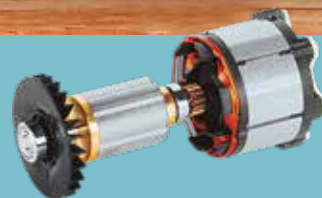

Rendimiento óptimo